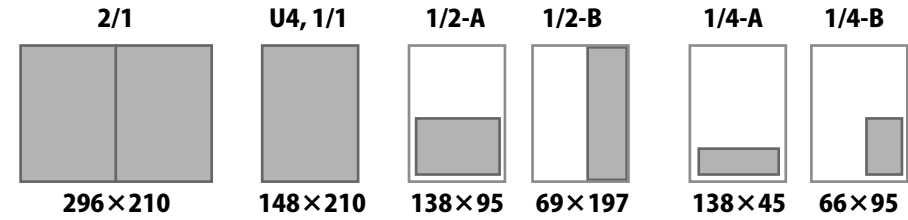

■ PREISLISTE – 広告料金一覧

Angaben in Millimeter

※with page number h 200mm / no text inside 5mm each sides

	3 Monate 1 Ausgabe pro Ausgabe	6 Monate 2 Ausgaben pro Ausgabe	12 Monate 4 Ausgaben pro Ausgabe
U4 Back Page Cover※	3,480,-	3,280,-	3,000,-
2/1 Seiten※	3,280,-	3,080,-	2,800,-
1/1 Seite※	1,760,-	1,660,-	1,520,-
1/2 Seite	880,-	830,-	770,-
1/4 Seite	450,-	420,-	390,-

Preise ohne 19% MwSt. 別途19% 税

■ BITTE BEACHTEN SIE

- Wir benötigen Ihre Daten als eps, als .jpg (250 dpi - 350 dpi) oder als .ai und in CMYK Farben.
- Falls Sie kein eigenes Design haben können Sie ein Layout aus unserem Sortiment aussuchen.
- Wir werden daraufhin Ihre Fotos (200 dpi - 350 dpi), Logos (.eps, .ai, .PDF file oder jpg mit hoher Auflösung) und Informationen in das Layout platzieren.
- Wir bieten auch einen Flyer-Service an - bitte kontaktieren Sie uns für Preisfragen.

Alle Anzeigenpreise, ausgenommen der Kleinanzeigen, inklusive Design und Übersetzung ins Japanische